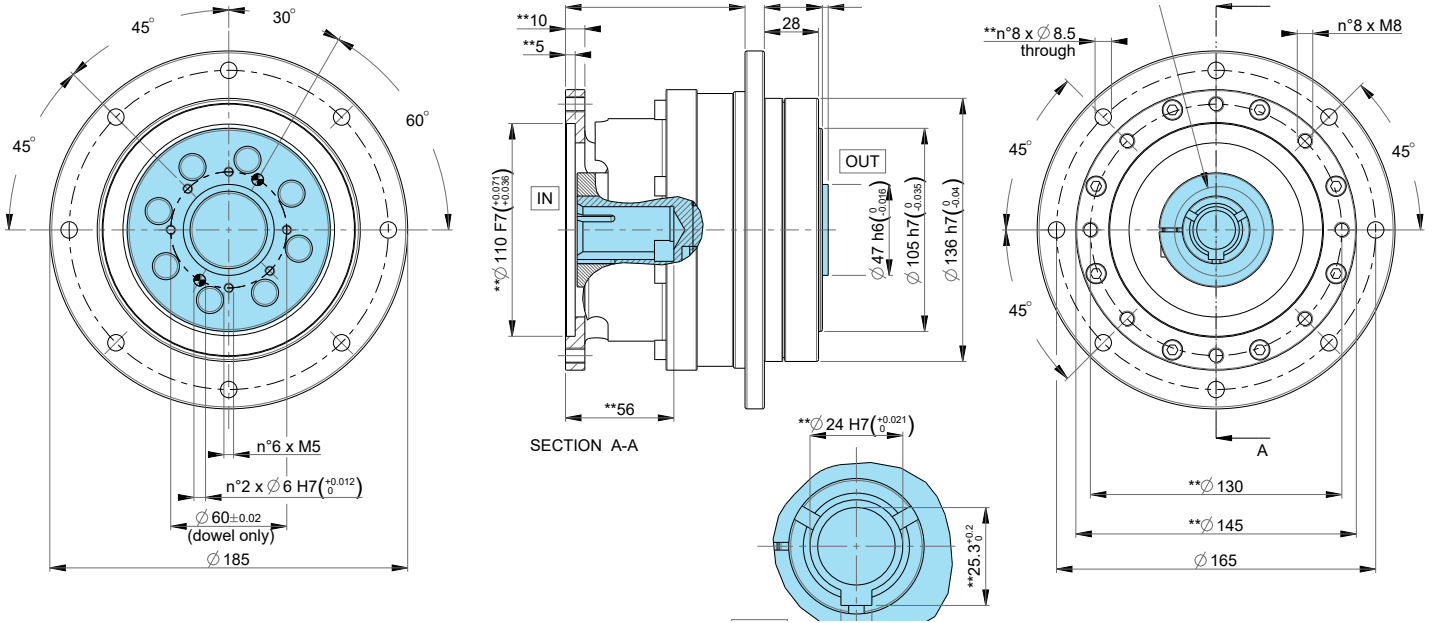

**DIMENSIONS • DIMENSIONI • AUSSENMASSE •
DIMENSIONS • DIMENSIONES • 尺寸**

CR 75 HF

** Dimension depends from the selected servomotor
 ** Dimensioni dipendenti dal servomotore selezionato
 ** Die Maße richten sich nach dem ausgewählten Servomotor

** La dimension dépend du servomoteur sélectionné
 ** Las dimensiones dependen del servomotor seleccionado
 ** 总体尺寸取决于所选的伺服电机

CR 100 HF

dimensions in mm