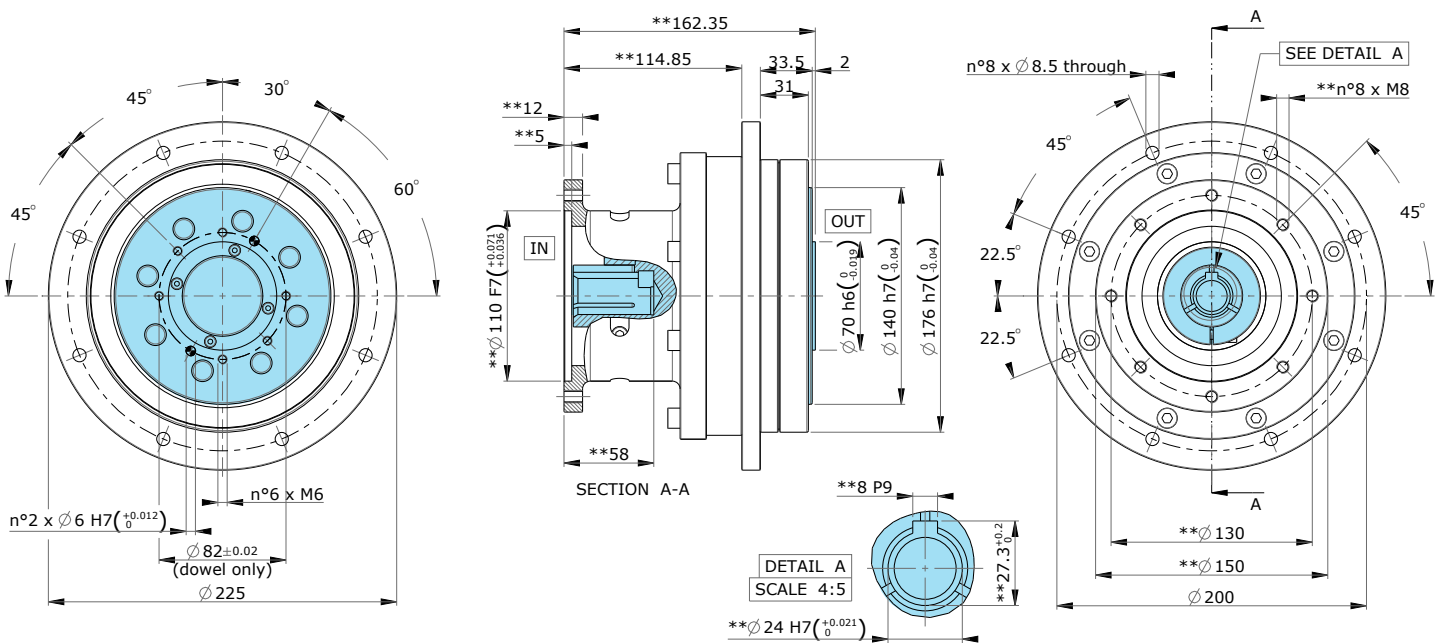

**DIMENSIONS • DIMENSIONI • AUSSENMASSE •
DIMENSIONS • DIMENSIONES • 尺寸**

CR 75 HF

** Dimension depends from the selected servomotor
 ** Dimensioni dipendenti dal servomotore selezionato
 ** Die Maße richten sich nach dem ausgewählten Servomotor

** La dimension dépend du servomoteur sélectionné
 ** Las dimensiones dependen del servomotor seleccionado
 ** 总体尺寸取决于所选的伺服电机

CR 100 HF

dimensions in mm