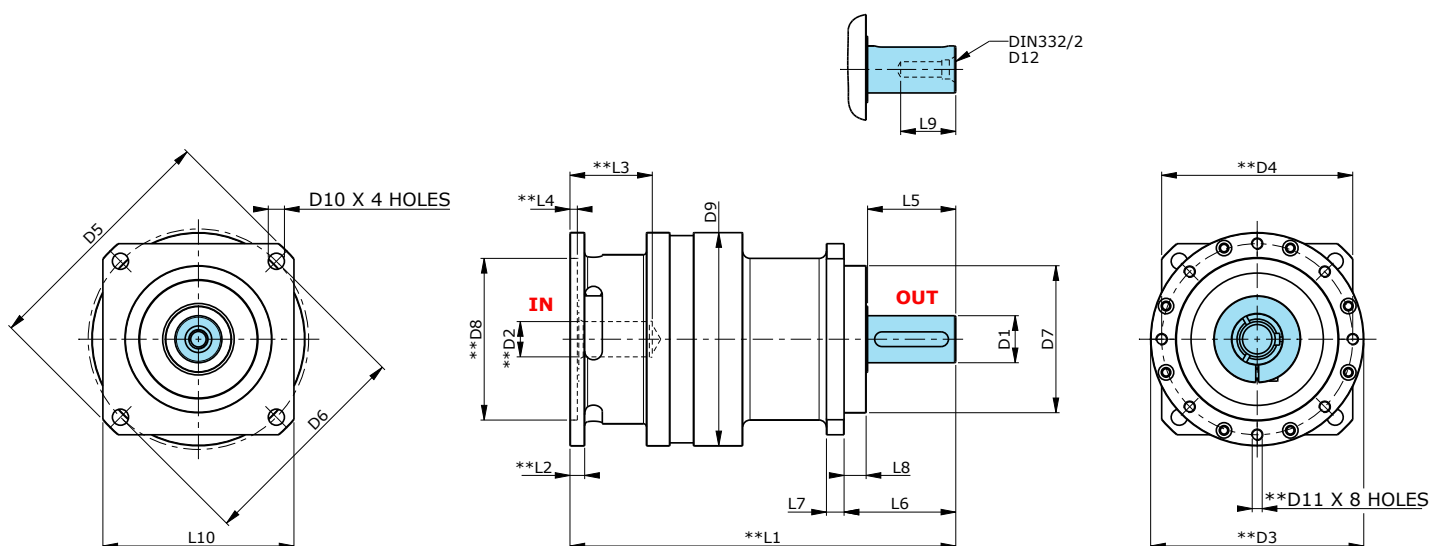

DIMENSIONS • DIMENSIONI • AUSSENMASSE •  
DIMENSIONS • DIMENSIONES • 尺寸

# CR - HS

\*\* Dimension depends from the selected servomotor  
 \*\* Dimensioni dipendenti dal servomotore selezionato  
 \*\* Die Maße richten sich nach dem ausgewählten Servomotor

\*\* La dimension dépend du servomoteur sélectionné  
 \*\* Las dimensiones dependen del servomotor seleccionado  
 \*\* 总体尺寸取决于所选的伺服电机

DIMENSIONS [mm]	CR 039	CR 055	CR 075	CR 100
**L1	171	212.5	262.5	341
**L2	8	8	10	12
**L3	33.5	43.5	56	58
**L4	3	5	5	5
L5	40	50	60	100
L6	53.5	68.5	76	116
L7	10	10	12	12
L8	12.5	17.5	15	15
L9	16	19	28	36
L10	80	110	130	160
D1 (h7)	ø19	ø24	ø32	ø48
**D2 (H7)	ø14	ø19	ø24	ø24
**D3	ø90	ø115	ø145	ø150
**D4	ø75	ø100	ø130	ø130
D5	ø108	ø140	ø170	ø218
D6	ø87	ø115	ø150	ø185
D7 (h7)	ø60	ø80	ø100	ø120
**D8 (F7)	ø60	ø80	ø110	ø110
D9	ø85	ø115	ø145	ø185
D10	ø8.5	ø8.5	ø11	ø13
**D11	M5	M6	M8	M8
D12	M6	M8	M12	M16
Drawing	CR039HS*	CR055HS*	CR075HS*	CR100HS*